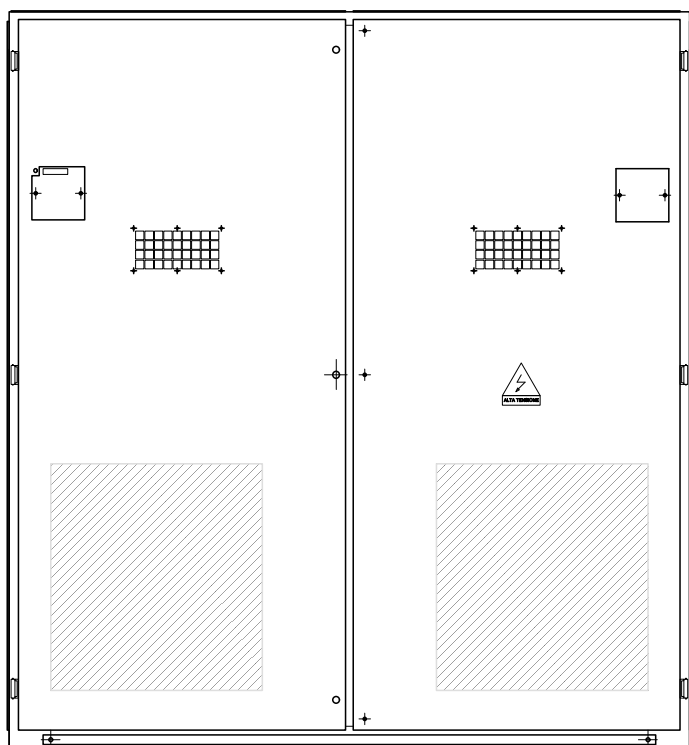

T1-T5

VANI TRASFORMATORE

	T1	T2	T3	T4	T5
Larghezza	1500mm.	1800mm.	2000mm.	2200mm.	2300mm.
Profondità	1150mm.	1150mm.	1400mm.	1400mm.	1400mm.
Altezza	1950mm.	1950mm.	1950mm.	2100mm.	2250mm.

Componenti e accessori di serie

- Blocchi a chiave
- Oblò d'ispezione
- Terra di protezione
- Golfari di sollevamento
- Ferri di amarro cavi
- Schemi elettrici
- Cartelli monitori
- Blocco porta
- Sinottico in laminato plastico a tutto quadro